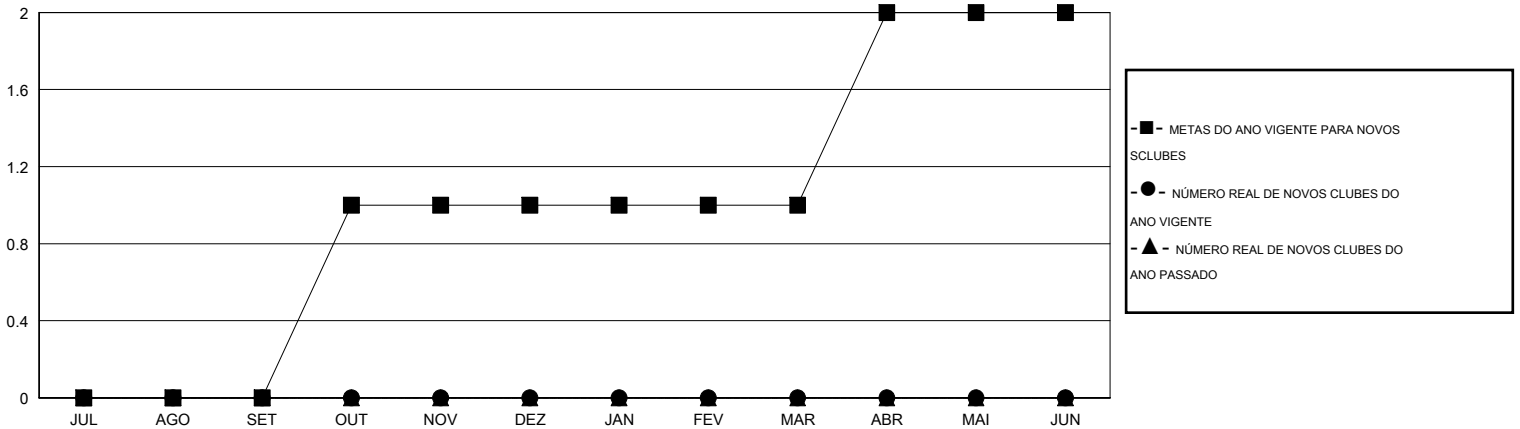

# MONTHLY MEMBERSHIP PROGRESS REPORT

District LA 2

Results as of: 6/30/2016

GMT: Ricardo Shoiti Komatsu

LOCAL BRAZIL

GMT-AJ 3

Clubes					Sócios				
RESULTADOS PARA 2016-2017					RESULTADOS PARA 2016-2017				
TRIMESTRE	META DE NOVOS CLUBES	NOVOS CLUBES	CLUBES BAIXADO	GANHO/PERDA LÍQUIDA	TRIMESTRE	META DE NOVOS SÓCIOS	ASSOCIADOS FUNDADORES E NOVOS ADICIONADOS	ASSOCIADOS BAIXADOS	GANHO/PERDA LÍQUIDA
JUL/AGO/SET	0	0	0	0	JUL/AGO/SET	5	0	0	0
OUT/NOV/DEZ	1	0	0	0	OUT/NOV/DEZ	30	0	0	0
JAN/FEV/MAR	0	0	0	0	JAN/FEV/MAR	5	0	0	0
ABR/MAI/JUN	1	0	0	0	ABR/MAI/JUN	30	0	0	0

CUMULATIVO DO NÚMERO REAL E METAS DE NOVOS CLUBES

CUMULATIVO DO NÚMERO REAL E METAS DE SÓCIOS

CLUBES BAIXADOS: 0	0 CLUBS OF 0 ADICIONADO 1 OU MAIS NOVOS SÓCIOS	<u>DISTRIBUIÇÃO POR SEXO</u>
		MASCULINO 0 (100.00%)
		FEMININO 0 (100.00%)
<u>SÓCIOS BAIXADOS</u>	<a href="#">CLIQUE AQUI PARA OS DADOS DA AVALIAÇÃO DA SAÚDE</a>	SÓCIOS DE UNIDADES FAMILIARES 0
FALECIDO 0		CHEFE DA FAMÍLIA 0
CLUBES CANCELADOS 0		SÓCIO QUE NÃO É O CHEFE DA CASA 0
OUTROS 0		
TOTAL 0		