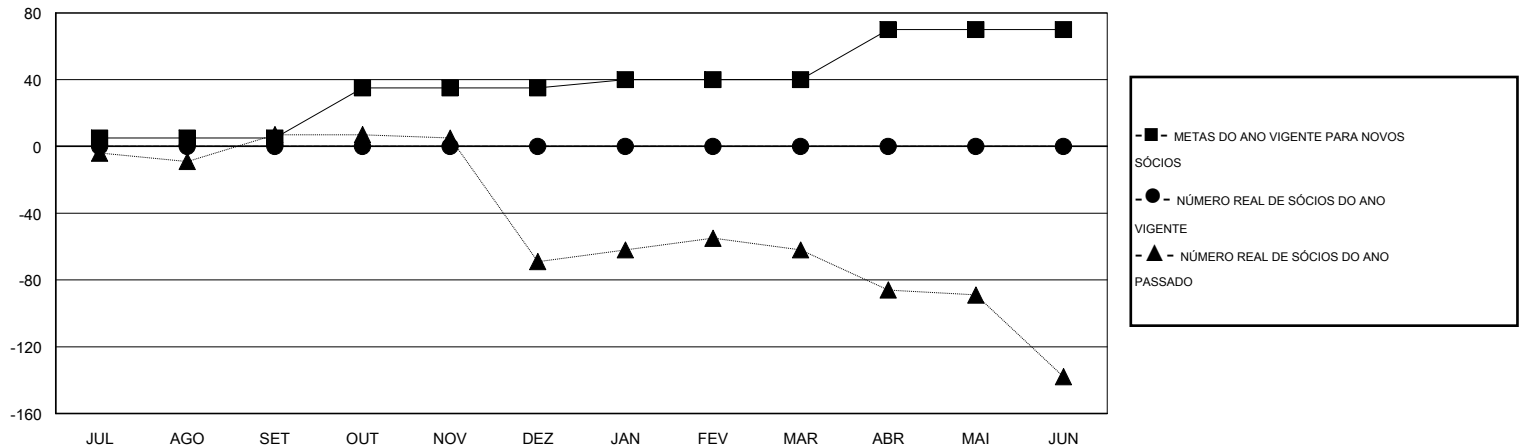

# MONTHLY MEMBERSHIP PROGRESS REPORT

District LA 2

Results as of: 6/30/2016

GMT: Ricardo Shoiti Komatsu

LOCAL BRAZIL

GMT-AJ 3

Clubes					Sócios				
RESULTADOS PARA 2016-2017					RESULTADOS PARA 2016-2017				
TRIMESTRE	META DE NOVOS CLUBES	NOVOS CLUBES	CLUBES BAIXADO	GANHO/PERDA LÍQUIDA	TRIMESTRE	META DE NOVOS SÓCIOS	ASSOCIADOS FUNDADORES E NOVOS ADICIONADOS	ASSOCIADOS BAIXADOS	GANHO/PERDA LÍQUIDA
JUL/AGO/SET	0	0	0	0	JUL/AGO/SET	5	0	0	0
OUT/NOV/DEZ	1	0	0	0	OUT/NOV/DEZ	30	0	0	0
JAN/FEV/MAR	0	0	0	0	JAN/FEV/MAR	5	0	0	0
ABR/MAI/JUN	1	0	0	0	ABR/MAI/JUN	30	0	0	0

CUMULATIVO DO NÚMERO REAL E METAS DE NOVOS CLUBES

CUMULATIVO DO NÚMERO REAL E METAS DE SÓCIOS

CLUBES BAIXADOS: 0	0 CLUBS OF 0 ADICIONADO 1 OU MAIS NOVOS SÓCIOS	<u>DISTRIBUIÇÃO POR SEXO</u>
		MASCULINO 0 (100.00%)
		FEMININO 0 (100.00%)
<u>SÓCIOS BAIXADOS</u>	<a href="#">CLIQUE AQUI PARA OS DADOS DA AVALIAÇÃO DA SAÚDE</a>	SÓCIOS DE UNIDADES FAMILIARES 0
FALECIDO 0		CHEFE DA FAMÍLIA 0
CLUBES CANCELADOS 0		SÓCIO QUE NÃO É O CHEFE DA CASA 0
OUTROS 0		
TOTAL 0		